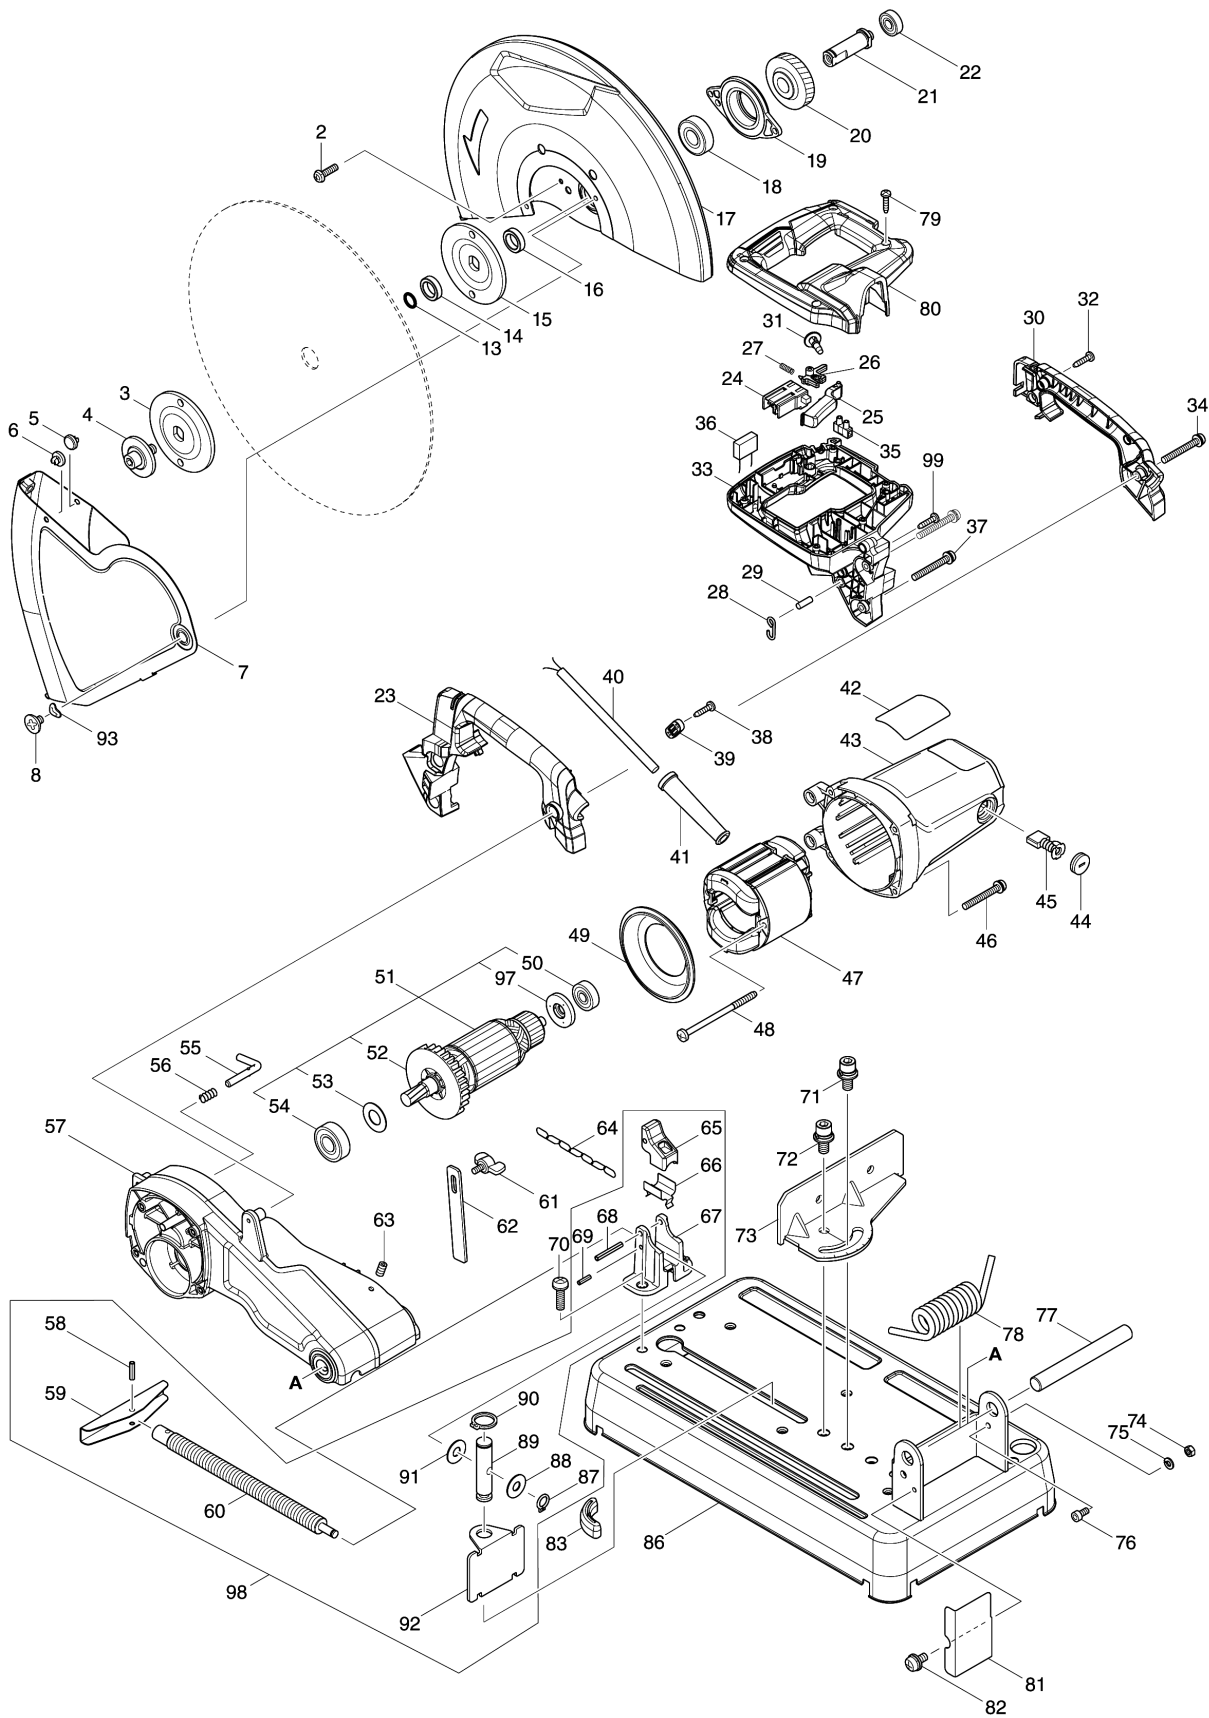

Model No.M2402 355MM PORTABLE CUT OFF

Model No.M2402 355MM PORTABLE CUT OFF

Položka	Objednávacie číslo	Popis	Zmena	ks	New/Old	Možnosť 1	Možnosť 2	Poznámka
002	265122-5	PAN HEAD SCREW M5X20		4				
003	224456-5	FLANGE 90		1				
004	251498-6	HEX SOCKET HEAD BOLT M10X25		1				
005	416771-3	PLUG		1				
006	416771-3	PLUG		1				
007	161529-2	SAFETY GUIDE		1				
008	265121-7	+ FLAT HEAD SCREW M6		1				
013	213180-5	O RING 14		1				
014	257255-0	RING 17		1				
015	224456-5	FLANGE 90		1				
016	257255-0	RING 17		1				
017	161778-1	SAFETY COVER		1				
018	210155-5	BALL BEARING 6203ZZ		1				
019	316527-3	BEARING BOX		1				
020	221462-1	HELICAL GEAR 43		1				
021	326790-0	SPINDLE		1				
022	210199-5	BALL BEARING 6000ZZ		1				
023	183R74-5	GRIP SET		1				
D10		INC. 30						
024	651067-7	SWITCH		1				
025	418140-4	SWITCH LEVER		1				
026	418139-9	SWITCH LOCK		1				
027	231397-8	COMPRESSION SPRING 4		1				
028	281216-8	HANGER		1				
029	268101-2	PIN 6		1				
030	183R74-5	GRIP SET		1				
D10		INC. 23						
031	451037-4	SWITCH BUTTON		1				
032	266326-2	TAPPING SCREW 4X18		2				
033	140X60-5	HANDLE COMPLETE		1				
C10	263005-3	RUBBER PIN 6		1				
034	265104-7	PAN HEAD SCREW M5X40		1				
035	654532-5	TERMINAL BLOCK 1P		1				
036	645275-0	CAPACITOR		1				
037	265104-7	PAN HEAD SCREW M5X40		2				
038	266326-2	TAPPING SCREW 4X18		2				
039	687140-7	STRAIN RELIEF		1				
040	695107-1	POWER SUPPLY CORD 1.5-2-2.5		1				
041	682574-9	CORD GUARD 10-90		1				
042	857W56-0	M2402 NAME PLATE		1				
043	140X58-2	MOTOR HOUSING COMPLETE		1				
C10	644502-2	BRUSH HOLDER 7-18		2				
044	644802-0	HOLDER CAP		2				
045	191953-5	CARBON BRUSH CB-203		1				